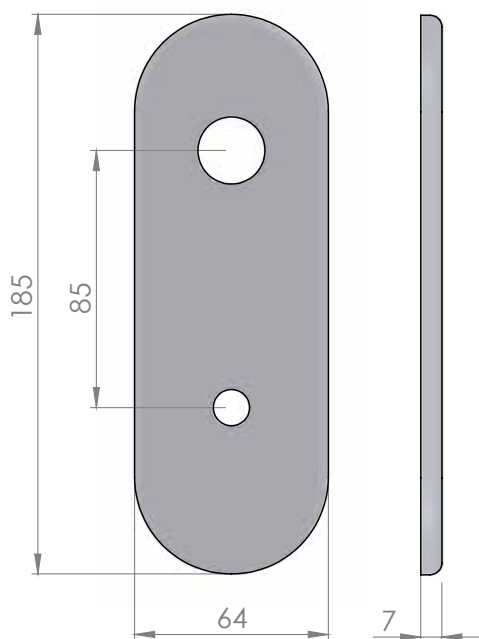

PLACCA/GH/FP

Codice
Code

Finitura
Finishing

PLACCA/GH/FP/AB	Alluminio bronzo - <i>Bronze aluminum</i>
PLACCA/GH/FP/AA	Alluminio argento - <i>Silver aluminum</i>
PLACCA/GH/FP/O	Ottone lucido verniciato - <i>Polished brass</i>
PLACCA/GH/FP/OG	Ottone graffiato - <i>Scratched brass</i>
PLACCA/GH/FP/OS	Ottone satinato - <i>Satin brass</i>
PLACCA/GH/FP/CL	Cromo lucido - <i>Polished chrome</i>
PLACCA/GH/FP/CS	Cromo satinato - <i>Satin chrome</i>