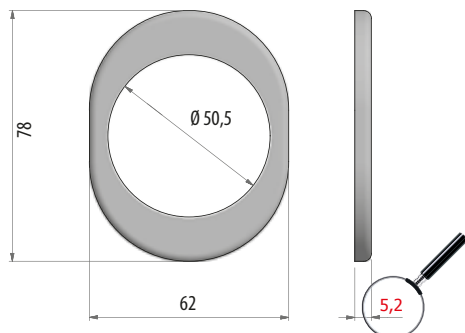

ME50/MINIMA

Codice
Code

Finitura
Finishing

ME50/MINIMA/O	Ottone lucido verniciato - <i>Polished brass</i>
ME50/MINIMA/OG	Ottone graffiato - <i>Scratched brass</i>
ME50/MINIMA/OS	Ottone satinato - <i>Satin brass</i>
ME50/MINIMA/CL	Cromo lucido - <i>Polished chrome</i>
ME50/MINIMA/CS	Cromo satinato - <i>Satin chrome</i>
ME50/MINIMA/NO	Nero opaco - <i>Matt black</i>