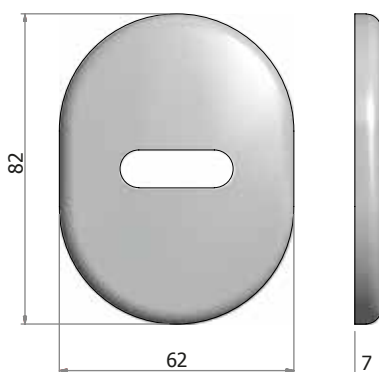

M/PLS

Codice
Code

Finitura
Finishing

M/PLS/AB	Alluminio bronzo - <i>Bronze aluminum</i>
M/PLS/AA	Alluminio argento - <i>Silver aluminum</i>
M/PLS/O	Ottone lucido verniciato - <i>Polished brass</i>
M/PLS/OG	Ottone graffiato - <i>Scratched brass</i>
M/PLS/OS	Ottone satinato - <i>Satin brass</i>
M/PLS/CL	Cromo lucido - <i>Polished chrome</i>
M/PLS/CS	Cromo satinato - <i>Satin chrome</i>
M/PLS/KSV	Nickel satinato verniciato - <i>Satin nickel</i>
M/PLS/NO	Nero opaco - <i>Matt black</i>