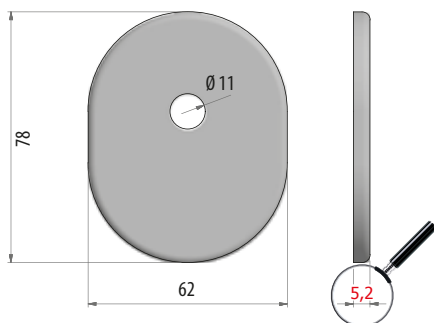

MP/MINIMA

Codice
Code

Finitura
Finishing

MP/MINIMA/O	Ottone lucido verniciato - <i>Polished brass</i>
MP/MINIMA/OG	Ottone graffiato - <i>Scratched brass</i>
MP/MINIMA/OS	Ottone satinato - <i>Satin brass</i>
MP/MINIMA/CL	Cromo lucido - <i>Polished chrome</i>
MP/MINIMA/CS	Cromo satinato - <i>Satin chrome</i>
MP/MINIMA/NO	Nero opaco - <i>Matt black</i>