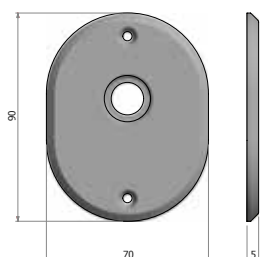

MOSTRINA/IP/VV