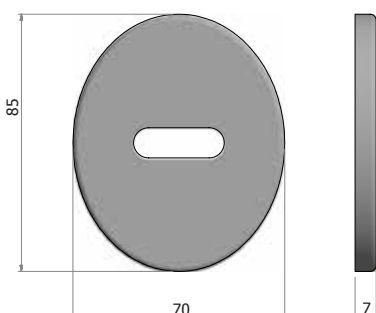

M/PLS/85X70

Codice
Code

Finitura
Finishing

M/PLS/85X70/AB	Alluminio bronzo - <i>Bronze aluminum</i>
M/PLS/85X70/AA	Alluminio argento - <i>Silver aluminum</i>
M/PLS/85X70/O	Ottone lucido verniciato - <i>Polished brass</i>
M/PLS/85X70/OG	Ottone graffiato - <i>Scratched brass</i>
M/PLS/85X70/OS	Ottone satinato - <i>Satin brass</i>
M/PLS/85X70/CL	Cromo lucido - <i>Polished chrome</i>
M/PLS/85X70/CS	Cromo satinato - <i>Satin chrome</i>