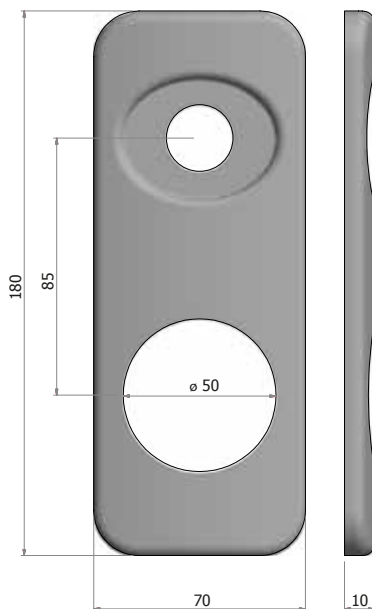

PLACCHE LONG PLATES

DESCRIZIONE

- Materiale ottone o alluminio
- Completo di supporto plastico

DESCRIPTION

- Brass or aluminum material
- Complete with plastic support

CONFEZIONE MINIMA 5 pcs
Minimum package 5 pcs

PLACCA/50

Codice
Code

Finitura
Finishing

PLACCA/50/AB	Alluminio bronzo - <i>Bronze aluminum</i>
PLACCA/50/AA	Alluminio argento - <i>Silver aluminum</i>
PLACCA/50/O	Ottone lucido verniciato - <i>Polished brass</i>
PLACCA/50/OG	Ottone graffiato - <i>Scratched brass</i>
PLACCA/50/OS	Ottone satinato - <i>Satin brass</i>
PLACCA/50/CL	Cromo lucido - <i>Polished chrome</i>
PLACCA/50/CS	Cromo satinato - <i>Satin chrome</i>

Codice
Code

Finitura
Finishing

PLACCA/FY/AB	Alluminio bronzo - <i>Bronze aluminum</i>
PLACCA/FY/AA	Alluminio argento - <i>Silver aluminum</i>
PLACCA/FY/O	Ottone lucido verniciato - <i>Polished brass</i>
PLACCA/FY/OG	Ottone graffiato - <i>Scratched brass</i>
PLACCA/FY/OS	Ottone satinato - <i>Satin brass</i>
PLACCA/FY/CL	Cromo lucido - <i>Polished chrome</i>
PLACCA/FY/CS	Cromo satinato - <i>Satin chrome</i>