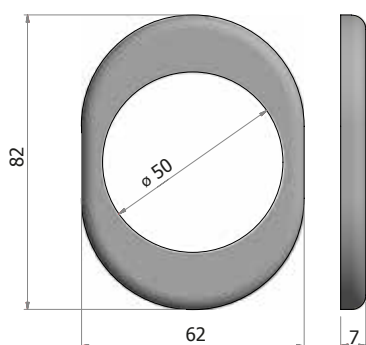

ME50

Codice Code	Finitura Finishing
ME50/AB	Alluminio bronzo - <i>Bronze aluminum</i>
ME50/AA	Alluminio argento - <i>Silver aluminum</i>
ME50/O	Ottone lucido verniciato - <i>Polished brass</i>
ME50/OG	Ottone graffiato - <i>Scratched brass</i>
ME50/OS	Ottone satinato - <i>Satin brass</i>
ME50/CL	Cromo lucido - <i>Polished chrome</i>
ME50/CS	Cromo satinato - <i>Satin chrome</i>
ME50/KSV	Nickel satinato verniciato - <i>Satin nickel</i>
ME50/NO	Nero opaco - <i>Matt black</i>