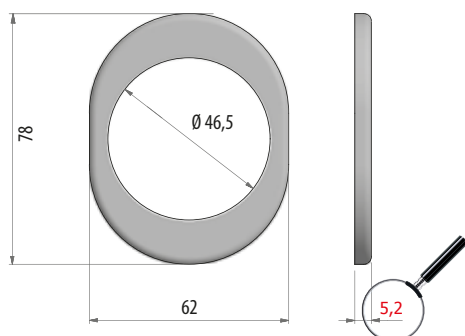

ME46/MINIMA