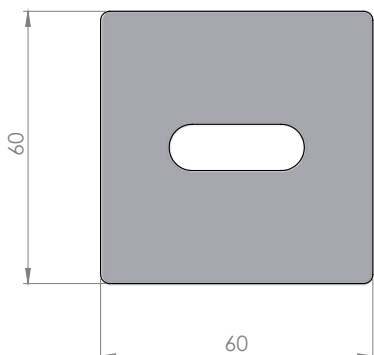

M/PLS/QSLIM

Codice
Code

Finitura
Finishing

M/PLS/QSLIM/AA	Alluminio bronzo - <i>Bronze aluminum</i>
M/PLS/QSLIM/AB	Alluminio argento - <i>Silver aluminum</i>
M/PLS/QSLIM/O	Ottone lucido verniciato - <i>Polished brass</i>
M/PLS/QSLIM/OG	Ottone graffiato - <i>Scratched brass</i>
M/PLS/QSLIM/CL	Cromo lucido - <i>Polished chrome</i>
M/PLS/QSLIM/CS	Cromo satinato - <i>Satin chrome</i>
M/PLS/QSLIM/NO	Nero opaco - <i>Matt black</i>