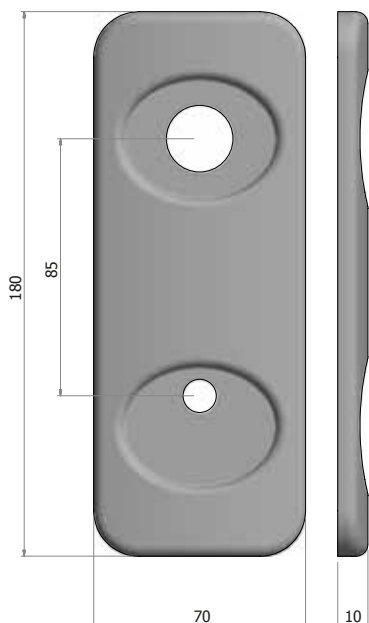

PLACCA/FP

Codice
Code

Finitura
Finishing

PLACCA/FP/AB	Alluminio bronzo - <i>Bronze aluminum</i>
PLACCA/FP/AA	Alluminio argento - <i>Silver aluminum</i>
PLACCA/FP/O	Ottone lucido verniciato - <i>Polished brass</i>
PLACCA/FP/OG	Ottone graffiato - <i>Scratched brass</i>
PLACCA/FP/OS	Ottone satinato - <i>Satin brass</i>
PLACCA/FP/CL	Cromo lucido - <i>Polished chrome</i>
PLACCA/FP/CS	Cromo satinato - <i>Satin chrome</i>