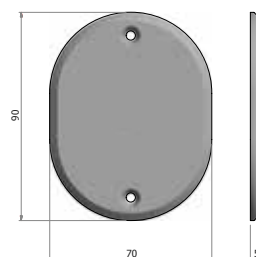

MOSTRINA/CIECA/VV

Codice
Code

Finitura
Finishing

MOSTRINA/EO/VV	Ottone lucido verniciato - <i>Polished brass</i>
MOSTRINA/EOG/VV	Ottone graffiato - <i>Scratched brass</i>
MOSTRINA/EOS/VV	Ottone satinato - <i>Satin brass</i>
MOSTRINA/ECL/VV	Cromo lucido - <i>Polished chrome</i>
MOSTRINA/ECS/VV	Cromo satinato - <i>Satin chrome</i>

Codice
Code

Finitura
Finishing

MOSTRINA/IOC/VV	Ottone lucido verniciato - <i>Polished brass</i>
MOSTRINA/IOGC/VV	Ottone graffiato - <i>Scratched brass</i>
MOSTRINA/IOSC/VV	Ottone satinato - <i>Satin brass</i>
MOSTRINA/ICLC/VV	Cromo lucido - <i>Polished chrome</i>
MOSTRINA/ICSC/VV	Cromo satinato - <i>Satin chrome</i>

Codice
Code

Finitura
Finishing

MOSTRINA/IOP/VV	Ottone lucido verniciato - <i>Polished brass</i>
MOSTRINA/IOGP/VV	Ottone graffiato - <i>Scratched brass</i>
MOSTRINA/IOSP/VV	Ottone satinato - <i>Satin brass</i>
MOSTRINA/ICLP/VV	Cromo lucido - <i>Polished chrome</i>
MOSTRINA/ICSP/VV	Cromo satinato - <i>Satin chrome</i>

Codice
Code

Finitura
Finishing

MOSTRINA/ODM/VV	Ottone lucido verniciato - <i>Polished brass</i>
MOSTRINA/OGDM/VV	Ottone graffiato - <i>Scratched brass</i>
MOSTRINA/OSDM/VV	Ottone satinato - <i>Satin brass</i>
MOSTRINA/CLDM/VV	Cromo lucido - <i>Polished chrome</i>
MOSTRINA/CSDM/VV	Cromo satinato - <i>Satin chrome</i>

Codice
Code

Finitura
Finishing

MOSTRINA/CIECA/O/VV	Ottone lucido verniciato - <i>Polished brass</i>
MOSTRINA/CIECA/OG/VV	Ottone graffiato - <i>Scratched brass</i>
MOSTRINA/CIECA/OS/VV	Ottone satinato - <i>Satin brass</i>
MOSTRINA/CIECA/CL/VV	Cromo lucido - <i>Polished chrome</i>
MOSTRINA/CIECA/CS/VV	Cromo satinato - <i>Satin chrome</i>