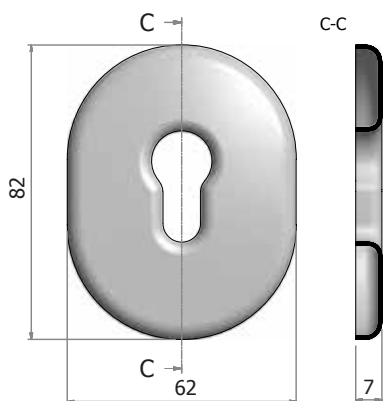

MY/IMB

Codice
Code

Finitura
Finishing

MY/AB/IMB	Alluminio bronzo - <i>Bronze aluminum</i>
MY/AA/IMB	Alluminio argento - <i>Silver aluminum</i>
MY/O/IMB	Ottone lucido verniciato - <i>Polished brass</i>
MY/OG/IMB	Ottone graffiato - <i>Scratched brass</i>
MY/OS/IMB	Ottone satinato - <i>Satin brass</i>
MY/CL/IMB	Cromo lucido - <i>Polished chrome</i>
MY/CS/IMB	Cromo satinato - <i>Satin chrome</i>
MY/KSV/IMB	Nickel satinato verniciato - <i>Satin nickel</i>
MY/NO/IMB	Nero opaco - <i>Matt black</i>