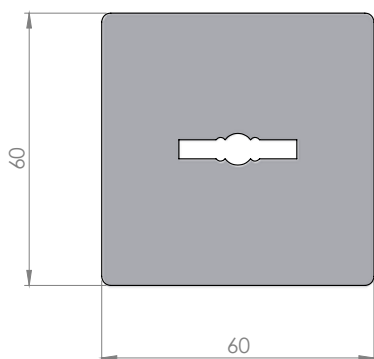

MDM/QSLIM

Codice
Code

Finitura
Finishing

MDM/QSLIM/AA	Alluminio bronzo - <i>Bronze aluminum</i>
MDM/QSLIM/AB	Alluminio argento - <i>Silver aluminum</i>
MDM/QSLIM/O	Ottone lucido verniciato - <i>Polished brass</i>
MDM/QSLIM/OG	Ottone graffiato - <i>Scratched brass</i>
MDM/QSLIM/CL	Cromo lucido - <i>Polished chrome</i>
MDM/QSLIM/CS	Cromo satinato - <i>Satin chrome</i>
MDM/QSLIM/NO	Nero opaco - <i>Matt black</i>