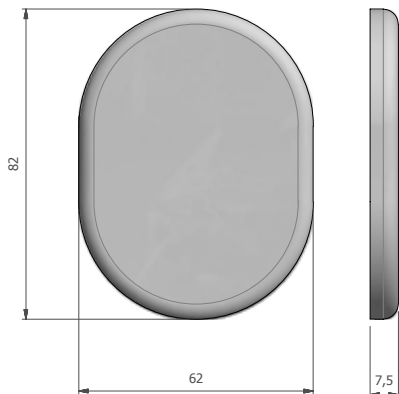

MOSTRINA/CIECA

Codice
Code

Finitura
Finishing

MOSTRINA/CIECA/AB	Alluminio bronzo - <i>Bronze aluminum</i>
MOSTRINA/CIECA/AA	Alluminio argento - <i>Silver aluminum</i>
MOSTRINA/CIECA/O	Ottone lucido verniciato - <i>Polished brass</i>
MOSTRINA/CIECA/OG	Ottone graffiato - <i>Scratched brass</i>
MOSTRINA/CIECA/OS	Ottone satinato - <i>Satin brass</i>
MOSTRINA/CIECA/CL	Cromo lucido - <i>Polished chrome</i>
MOSTRINA/CIECA/CS	Cromo satinato - <i>Satin chrome</i>