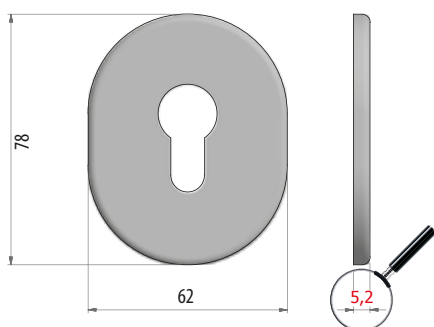

MY/MINIMA

Codice
Code

Finitura
Finishing

MY/MINIMA/O	Ottone lucido verniciato - <i>Polished brass</i>
MY/MINIMA/OG	Ottone graffiato - <i>Scratched brass</i>
MY/MINIMA/OS	Ottone satinato - <i>Satin brass</i>
MY/MINIMA/CL	Cromo lucido - <i>Polished chrome</i>
MY/MINIMA/CS	Cromo satinato - <i>Satin chrome</i>
MY/MINIMA/NO	Nero opaco - <i>Matt black</i>