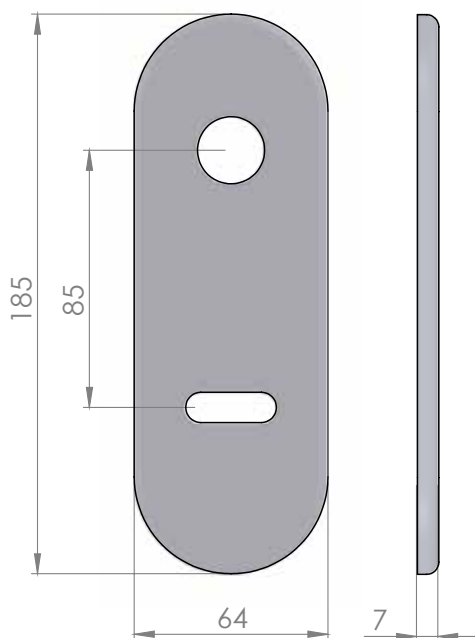

PLACCA/GH/DM/SS

Codice
Code

Finitura
Finishing

PLACCA/GH/DM/SS/AB	Alluminio bronzo - <i>Bronze aluminum</i>
PLACCA/GH/DM/SS/AA	Alluminio argento - <i>Silver aluminum</i>
PLACCA/GH/DM/SS/O	Ottone lucido verniciato - <i>Polished brass</i>
PLACCA/GH/DM/SS/OG	Ottone graffiato - <i>Scratched brass</i>
PLACCA/GH/DM/SS/OS	Ottone satinato - <i>Satin brass</i>
PLACCA/GH/DM/SS/CL	Cromo lucido - <i>Polished chrome</i>
PLACCA/GH/DM/SS/CS	Cromo satinato - <i>Satin chrome</i>