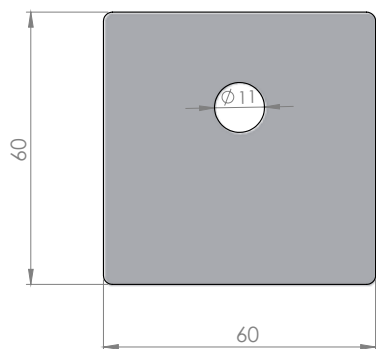

MP/QSLIM

Codice
Code

Finitura
Finishing

MP/QSLIM/AA	Alluminio bronzo - <i>Bronze aluminum</i>
MP/QSLIM/AB	Alluminio argento - <i>Silver aluminum</i>
MP/QSLIM/O	Ottone lucido verniciato - <i>Polished brass</i>
MP/QSLIM/OG	Ottone graffiato - <i>Scratched brass</i>
MP/QSLIM/CL	Cromo lucido - <i>Polished chrome</i>
MP/QSLIM/CS	Cromo satinato - <i>Satin chrome</i>
MP/QSLIM/NO	Nero opaco - <i>Matt black</i>