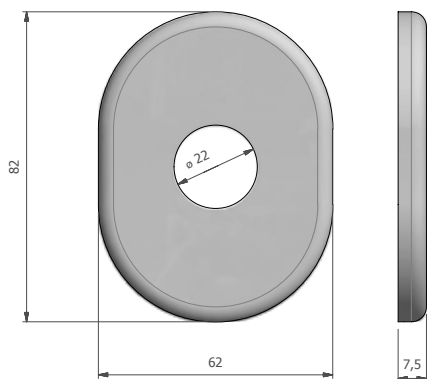

MOSTRINA/POM

Codice
Code

Finitura
Finishing

MOSTRINA/POM/AB	Alluminio bronzo - <i>Bronze aluminum</i>
MOSTRINA/POM/AA	Alluminio argento - <i>Silver aluminum</i>
MOSTRINA/POM/O	Ottone lucido verniciato - <i>Polished brass</i>
MOSTRINA/POM/OG	Ottone graffiato - <i>Scratched brass</i>
MOSTRINA/POM/OS	Ottone satinato - <i>Satin brass</i>
MOSTRINA/POM/CL	Cromo lucido - <i>Polished chrome</i>
MOSTRINA/POM/CS	Cromo satinato - <i>Satin chrome</i>

- Supporto plastico specifico per pomoli
- *Specific plastic support for knobs*