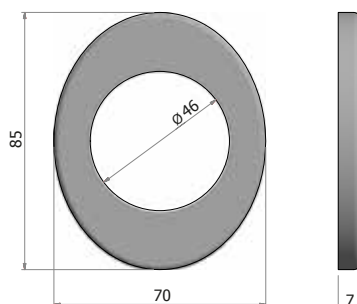

ME46/85x70

Codice Code	Finitura Finishing
ME46/85x70/AB	Alluminio bronzo - <i>Bronze aluminum</i>
ME46/85x70/AA	Alluminio argento - <i>Silver aluminum</i>
ME46/85x70/O	Ottone lucido verniciato - <i>Polished brass</i>
ME46/85x70/OG	Ottone graffiato - <i>Scratched brass</i>
ME46/85x70/OS	Ottone satinato - <i>Satin brass</i>
ME46/85x70/CL	Cromo lucido - <i>Polished chrome</i>
ME46/85x70/CS	Cromo satinato - <i>Satin chrome</i>