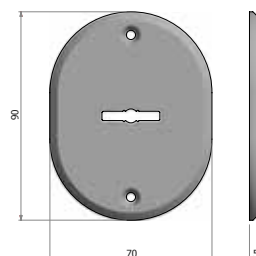

MOSTRINA/DM/VV