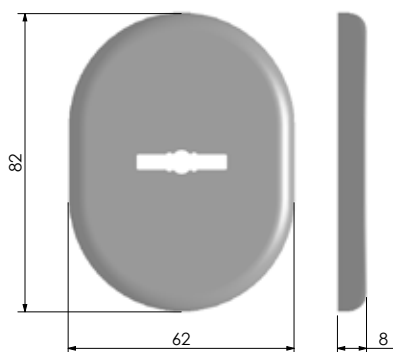

MDM

Codice Code	Finitura Finishing
MDM/AB	Alluminio bronzo - <i>Bronze aluminum</i>
MDM/AA	Alluminio argento - <i>Silver aluminum</i>
MDM/O	Ottone lucido verniciato - <i>Polished brass</i>
MDM/OG	Ottone graffiato - <i>Scratched brass</i>
MDM/OS	Ottone satinato - <i>Satin brass</i>
MDM/CL	Cromo lucido - <i>Polished chrome</i>
MDM/CS	Cromo satinato - <i>Satin chrome</i>
MDM/KSV	Nickel satinato verniciato - <i>Satin nickel</i>
MDM/NO	Nero opaco - <i>Matt black</i>