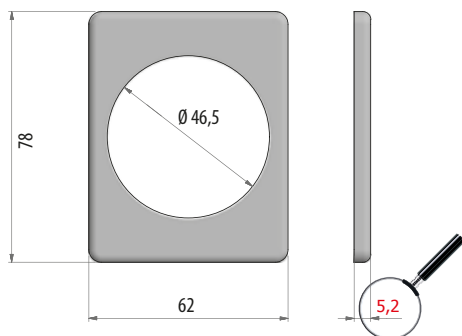

ME46/TEKNO

Codice <i>Code</i>	Finitura <i>Finishing</i>
ME46/TEKNO/O	Ottone lucido verniciato - <i>Polished brass</i>
ME46/TEKNO/OG	Ottone graffiato - <i>Scratched brass</i>
ME46/TEKNO/OS	Ottone satinato - <i>Satin brass</i>
ME46/TEKNO/CL	Cromo lucido - <i>Polished chrome</i>
ME46/TEKNO/CS	Cromo satinato - <i>Satin chrome</i>
ME46/TEKNO/NO	Nero opaco - <i>Matt black</i>