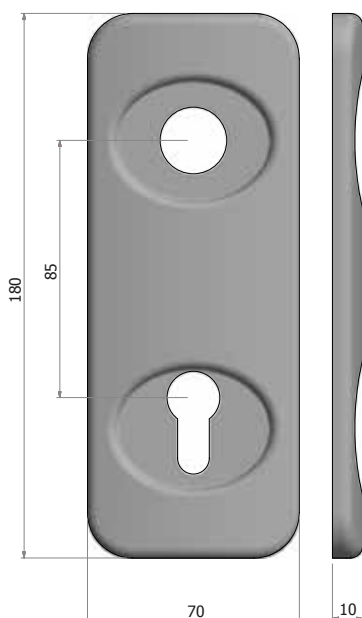

Codice
Code

Finitura
Finishing

PLACCA/50/AB	Alluminio bronzo - <i>Bronze aluminum</i>
PLACCA/50/AA	Alluminio argento - <i>Silver aluminum</i>
PLACCA/50/O	Ottone lucido verniciato - <i>Polished brass</i>
PLACCA/50/OG	Ottone graffiato - <i>Scratched brass</i>
PLACCA/50/OS	Ottone satinato - <i>Satin brass</i>
PLACCA/50/CL	Cromo lucido - <i>Polished chrome</i>
PLACCA/50/CS	Cromo satinato - <i>Satin chrome</i>

PLACCA/FY