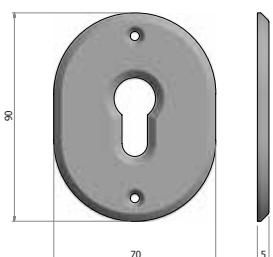

MOSTRINA/IC/VV