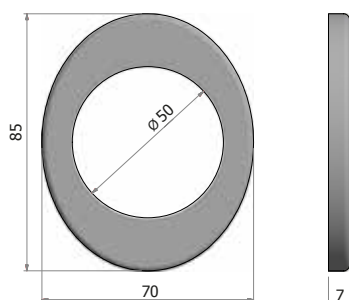

ME50/85x70

Codice Code	Finitura Finishing
ME50/85x70/AB	Alluminio bronzo - <i>Bronze aluminum</i>
ME50/85x70/AA	Alluminio argento - <i>Silver aluminum</i>
ME50/85x70/O	Ottone lucido verniciato - <i>Polished brass</i>
ME50/85x70/OG	Ottone graffiato - <i>Scratched brass</i>
ME50/85x70/OS	Ottone satinato - <i>Satin brass</i>
ME50/85x70/CL	Cromo lucido - <i>Polished chrome</i>
ME50/85x70/CS	Cromo satinato - <i>Satin chrome</i>
ME50/85x70/NO	Nero opaco - <i>Matt black</i>