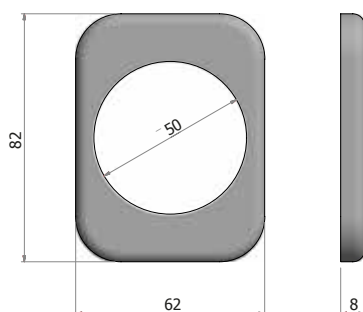

ME50/LINE

Codice
Code

Finitura
Finishing

ME50/LINE/O	Ottone lucido verniciato - <i>Polished brass</i>
ME50/LINE/OG	Ottone graffiato - <i>Scratched brass</i>
ME50/LINE/OS	Ottone satinato - <i>Satin brass</i>
ME50/LINE/CL	Cromo lucido - <i>Polished chrome</i>
ME50/LINE/CS	Cromo satinato - <i>Satin chrome</i>
ME50/LINE/KSV	Nickel satinato verniciato - <i>Satin nickel</i>
ME50/LINE/NO	Nero opaco - <i>Matt black</i>