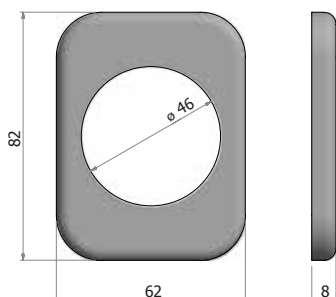

ME46/LINE

Codice
Code

Finitura
Finishing

ME46/LINE/O	Ottone lucido verniciato - <i>Polished brass</i>
ME46/LINE/OG	Ottone graffiato - <i>Scratched brass</i>
ME46/LINE/OS	Ottone satinato - <i>Satin brass</i>
ME46/LINE/CL	Cromo lucido - <i>Polished chrome</i>
ME46/LINE/CS	Cromo satinato - <i>Satin chrome</i>
ME46/LINE/KSV	Nickel satinato verniciato - <i>Satin nickel</i>
ME46/LINE/NO	Nero opaco - <i>Matt black</i>