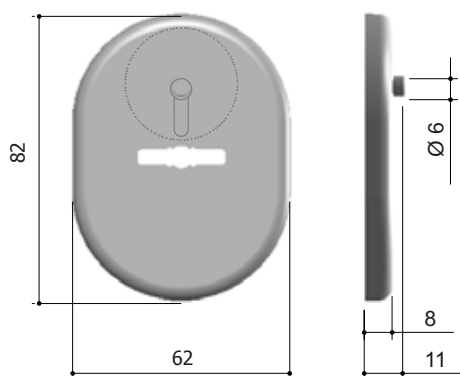

MDM/CV

Codice Code	Finitura Finishing
MDM/AB/CV	Alluminio bronzo - <i>Bronze aluminum</i>
MDM/AA/CV	Alluminio argento - <i>Silver aluminum</i>
MDM/O/CV	Ottone lucido verniciato - <i>Polished brass</i>
MDM/OG/CV	Ottone graffiato - <i>Scratched brass</i>
MDM/OS/CV	Ottone satinato - <i>Satin brass</i>
MDM/CL/CV	Cromo lucido - <i>Polished chrome</i>
MDM/CS/CV	Cromo satinato - <i>Satin chrome</i>
MDM/KSV/CV	Nickel satinato verniciato - <i>Satin nickel</i>
MDM/NO/CV	Nero opaco - <i>Matt black</i>