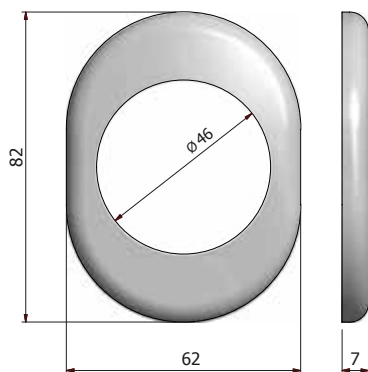

ME46

Codice Code	Finitura Finishing
ME46/AB	Alluminio bronzo - <i>Bronze aluminum</i>
ME46/AA	Alluminio argento - <i>Silver aluminum</i>
ME46/O	Ottone lucido verniciato - <i>Polished brass</i>
ME46/OG	Ottone graffiato - <i>Scratched brass</i>
ME46/OS	Ottone satinato - <i>Satin brass</i>
ME46/CL	Cromo lucido - <i>Polished chrome</i>
ME46/CS	Cromo satinato - <i>Satin chrome</i>
ME46/KSV	Nickel satinato verniciato - <i>Satin nickel</i>
ME46/NO	Nero opaco - <i>Matt black</i>