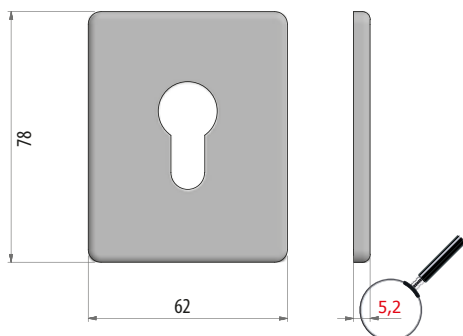

MY/TEKNO

Codice <i>Code</i>	Finitura <i>Finishing</i>
MY/TEKNO/O	Ottone lucido verniciato - <i>Polished brass</i>
MY/TEKNO/OG	Ottone graffiato - <i>Scratched brass</i>
MY/TEKNO/OS	Ottone satinato - <i>Satin brass</i>
MY/TEKNO/CL	Cromo lucido - <i>Polished chrome</i>
MY/TEKNO/CS	Cromo satinato - <i>Satin chrome</i>
MY/TEKNO/NO	Nero opaco - <i>Matt black</i>