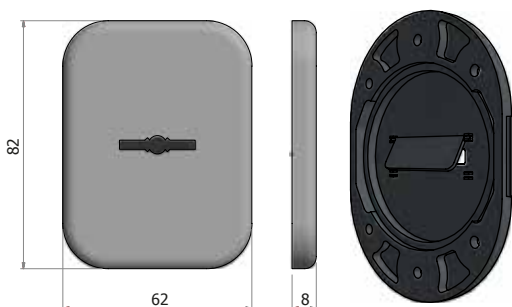

MDM/LINE/CT

Codice
Code

Finitura
Finishing

MDM/LINE/CT/O	Ottone lucido verniciato - <i>Polished brass</i>
MDM/LINE/CT/OG	Ottone graffiato - <i>Scratched brass</i>
MDM/LINE/CT/OS	Ottone satinato - <i>Satin brass</i>
MDM/LINE/CT/CL	Cromo lucido - <i>Polished chrome</i>
MDM/LINE/CT/CS	Cromo satinato - <i>Satin chrome</i>
MDM/LINE/CT/KSV	Nickel satinato verniciato - <i>Satin nickel</i>
MDM/LINE/CT/NO	Nero opaco - <i>Matt black</i>