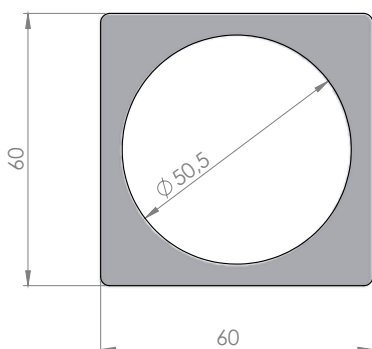

ME50/QSLIM

Codice
Code

Finitura
Finishing

ME50/QSLIM/AA	Alluminio bronzo - <i>Bronze aluminum</i>
ME50/QSLIM/AB	Alluminio argento - <i>Silver aluminum</i>
ME50/QSLIM/O	Ottone lucido verniciato - <i>Polished brass</i>
ME50/QSLIM/OG	Ottone graffiato - <i>Scratched brass</i>
ME50/QSLIM/CL	Cromo lucido - <i>Polished chrome</i>
ME50/QSLIM/CS	Cromo satinato - <i>Satin chrome</i>
ME50/QSLIM/NO	Nero opaco - <i>Matt black</i>