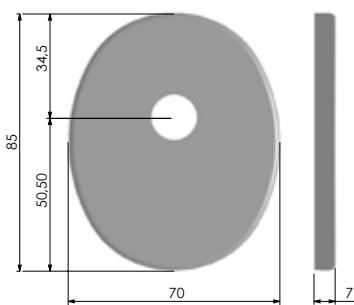

MP/85X70

Codice
Code

Finitura
Finishing

MP/85X70/AB	Alluminio bronzo - <i>Bronze aluminum</i>
MP/85X70/AA	Alluminio argento - <i>Silver aluminum</i>
MP/85X70/O	Ottone lucido verniciato - <i>Polished brass</i>
MP/85X70/OG	Ottone graffiato - <i>Scratched brass</i>
MP/85X70/OS	Ottone satinato - <i>Satin brass</i>
MP/85X70/CL	Cromo lucido - <i>Polished chrome</i>
MP/85X70/CS	Cromo satinato - <i>Satin chrome</i>
MP/85X70/NO	Nero opaco - <i>Matt black</i>