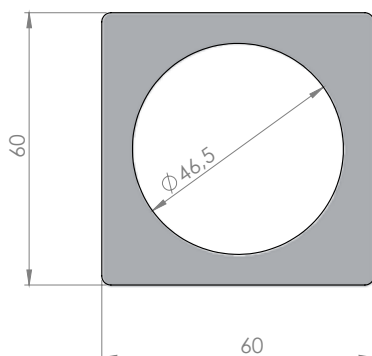

ME46/QSLIM

Codice
Code

Finitura
Finishing

ME46/QSLIM/AA	Alluminio bronzo - <i>Bronze aluminum</i>
ME46/QSLIM/AB	Alluminio argento - <i>Silver aluminum</i>
ME46/QSLIM/O	Ottone lucido verniciato - <i>Polished brass</i>
ME46/QSLIM/OG	Ottone graffiato - <i>Scratched brass</i>
ME46/QSLIM/CL	Cromo lucido - <i>Polished chrome</i>
ME46/QSLIM/CS	Cromo satinato - <i>Satin chrome</i>
ME46/QSLIM/NO	Nero opaco - <i>Matt black</i>