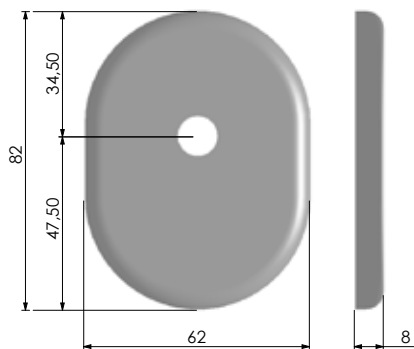

MP

Codice
Code

Finitura
Finishing

MP/AB	Alluminio bronzo - <i>Bronze aluminum</i>
MP/AA	Alluminio argento - <i>Silver aluminum</i>
MP/O	Ottone lucido verniciato - <i>Polished brass</i>
MP/OG	Ottone graffiato - <i>Scratched brass</i>
MP/OS	Ottone satinato - <i>Satin brass</i>
MP/CL	Cromo lucido - <i>Polished chrome</i>
MP/CS	Cromo satinato - <i>Satin chrome</i>
MP/KSV	Nickel satinato verniciato - <i>Satin nickel</i>
MP/NO	Nero opaco - <i>Matt black</i>