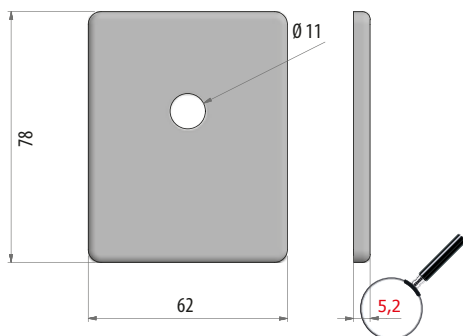

MP/TEKNO

Codice <i>Code</i>	Finitura <i>Finishing</i>
MP/TEKNO/O	Ottone lucido verniciato - <i>Polished brass</i>
MP/TEKNO/OG	Ottone graffiato - <i>Scratched brass</i>
MP/TEKNO/OS	Ottone satinato - <i>Satin brass</i>
MP/TEKNO/CL	Cromo lucido - <i>Polished chrome</i>
MP/TEKNO/CS	Cromo satinato - <i>Satin chrome</i>
MP/TEKNO/NO	Nero opaco - <i>Matt black</i>