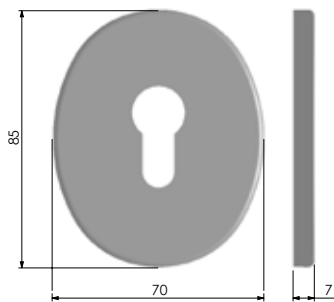

MY/85X70

Codice
Code

Finitura
Finishing

MY/85X70/AB	Alluminio bronzo - <i>Bronze aluminum</i>
MY/85X70/AA	Alluminio argento - <i>Silver aluminum</i>
MY/85X70/O	Ottone lucido verniciato - <i>Polished brass</i>
MY/85X70/OG	Ottone graffiato - <i>Scratched brass</i>
MY/85X70/OS	Ottone satinato - <i>Satin brass</i>
MY/85X70/CL	Cromo lucido - <i>Polished chrome</i>
MY/85X70/CS	Cromo satinato - <i>Satin chrome</i>
MY/85X70/NO	Nero opaco - <i>Matt black</i>