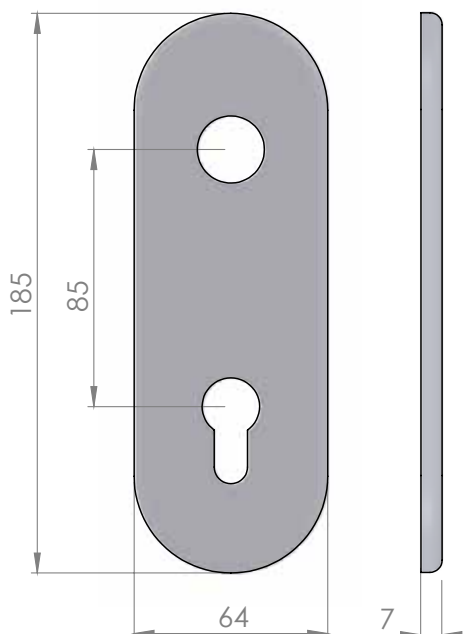

PLACCA/GH/FY

Codice
Code

Finitura
Finishing

PLACCA/GH/FY/AB	Alluminio bronzo - <i>Bronze aluminum</i>
PLACCA/GH/FY/AA	Alluminio argento - <i>Silver aluminum</i>
PLACCA/GH/FY/O	Ottone lucido verniciato - <i>Polished brass</i>
PLACCA/GH/FY/OG	Ottone graffiato - <i>Scratched brass</i>
PLACCA/GH/FY/OS	Ottone satinato - <i>Satin brass</i>
PLACCA/GH/FY/CL	Cromo lucido - <i>Polished chrome</i>
PLACCA/GH/FY/CS	Cromo satinato - <i>Satin chrome</i>