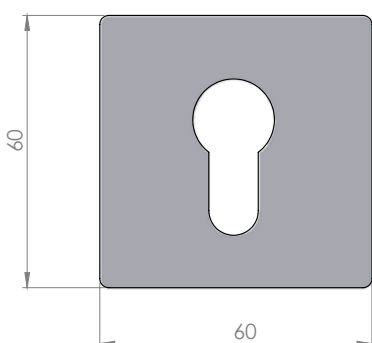

MY/QSLIM

Codice
Code

Finitura
Finishing

MY/QSLIM/AA	Alluminio bronzo - <i>Bronze aluminum</i>
MY/QSLIM/AB	Alluminio argento - <i>Silver aluminum</i>
MY/QSLIM/O	Ottone lucido verniciato - <i>Polished brass</i>
MY/QSLIM/OG	Ottone graffiato - <i>Scratched brass</i>
MY/QSLIM/CL	Cromo lucido - <i>Polished chrome</i>
MY/QSLIM/CS	Cromo satinato - <i>Satin chrome</i>
MY/QSLIM/NO	Nero opaco - <i>Matt black</i>