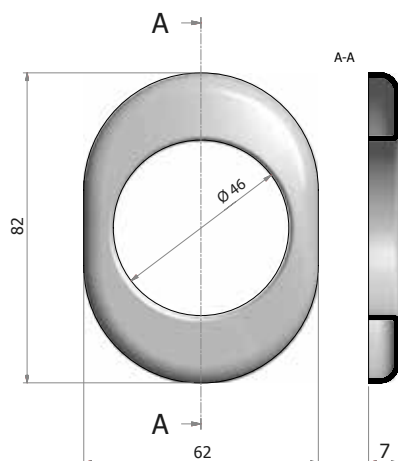

ME46/IMB

Codice Code	Finitura Finishing
ME46/AB/IMB	Alluminio bronzo - <i>Bronze aluminum</i>
ME46/AA/IMB	Alluminio argento - <i>Silver aluminum</i>
ME46/O/IMB	Ottone lucido verniciato - <i>Polished brass</i>
ME46/OG/IMB	Ottone graffiato - <i>Scratched brass</i>
ME46/OS/IMB	Ottone satinato - <i>Satin brass</i>
ME46/CL/IMB	Cromo lucido - <i>Polished chrome</i>
ME46/CS/IMB	Cromo satinato - <i>Satin chrome</i>
ME46/KSV/IMB	Nickel satinato verniciato - <i>Satin nickel</i>
ME46/NO/IMB	Nero opaco - <i>Matt black</i>