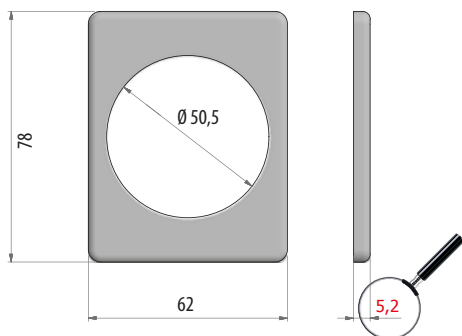

ME50/TEKNO

Codice <i>Code</i>	Finitura <i>Finishing</i>
ME50/TEKNO/O	Ottone lucido verniciato - <i>Polished brass</i>
ME50/TEKNO/OG	Ottone graffiato - <i>Scratched brass</i>
ME50/TEKNO/OS	Ottone satinato - <i>Satin brass</i>
ME50/TEKNO/CL	Cromo lucido - <i>Polished chrome</i>
ME50/TEKNO/CS	Cromo satinato - <i>Satin chrome</i>
ME50/TEKNO/NO	Nero opaco - <i>Matt black</i>