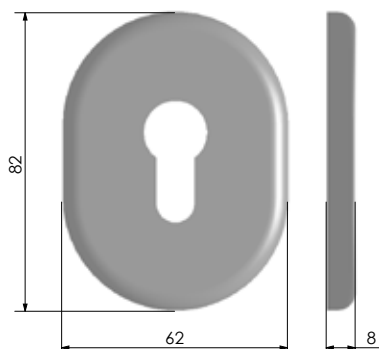

MY

Codice
Code

Finitura
Finishing

MY/AB	Alluminio bronzo - <i>Bronze aluminum</i>
MY/AA	Alluminio argento - <i>Silver aluminum</i>
MY/O	Ottone lucido verniciato - <i>Polished brass</i>
MY/OG	Ottone graffiato - <i>Scratched brass</i>
MY/OS	Ottone satinato - <i>Satin brass</i>
MY/CL	Cromo lucido - <i>Polished chrome</i>
MY/CS	Cromo satinato - <i>Satin chrome</i>
MY/KSV	Nickel satinato verniciato - <i>Satin nickel</i>
MY/NO	Nero opaco - <i>Matt black</i>