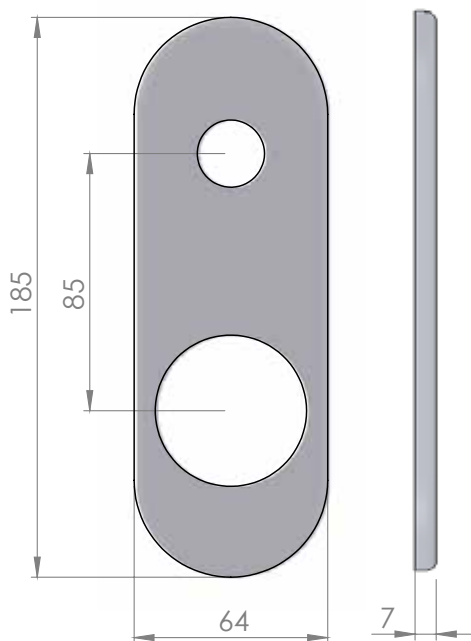

PLACCA/GH/50

Codice
Code

Finitura
Finishing

PLACCA/GH/50/AB	Alluminio bronzo - <i>Bronze aluminum</i>
PLACCA/GH/50/AA	Alluminio argento - <i>Silver aluminum</i>
PLACCA/GH/50/O	Ottone lucido verniciato - <i>Polished brass</i>
PLACCA/GH/50/OG	Ottone graffiato - <i>Scratched brass</i>
PLACCA/GH/50/OS	Ottone satinato - <i>Satin brass</i>
PLACCA/GH/50/CL	Cromo lucido - <i>Polished chrome</i>
PLACCA/GH/50/CS	Cromo satinato - <i>Satin chrome</i>