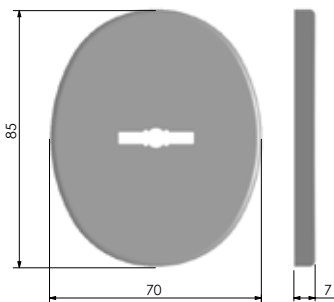

MDM/85X70

Codice
Code

Finitura
Finishing

MDM/85X70/AB	Alluminio bronzo - <i>Bronze aluminum</i>
MDM/85X70/AA	Alluminio argento - <i>Silver aluminum</i>
MDM/85X70/O	Ottone lucido verniciato - <i>Polished brass</i>
MDM/85X70/OG	Ottone graffiato - <i>Scratched brass</i>
MDM/85X70/OS	Ottone satinato - <i>Satin brass</i>
MDM/85X70/CL	Cromo lucido - <i>Polished chrome</i>
MDM/85X70/CS	Cromo satinato - <i>Satin chrome</i>