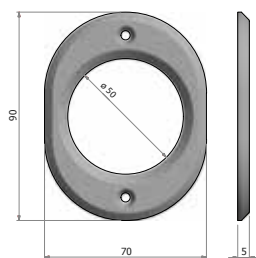

MOSTRINA/E/VV