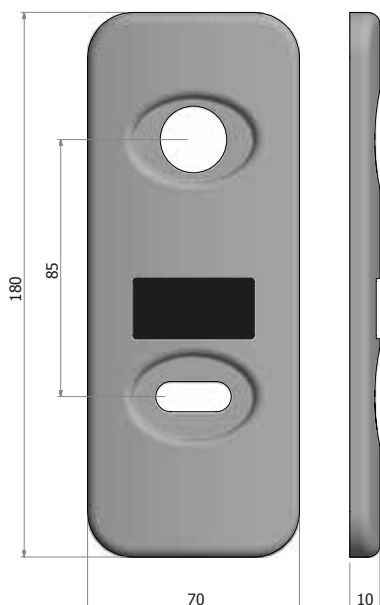

PLACCA/DM/CS

Codice
Code

Finitura
Finishing

PLACCA/DM/CS/AB	Alluminio bronzo - <i>Bronze aluminum</i>
PLACCA/DM/CS/AA	Alluminio argento - <i>Silver aluminum</i>
PLACCA/DM/CS/O	Ottone lucido verniciato - <i>Polished brass</i>
PLACCA/DM/CS/OG	Ottone graffiato - <i>Scratched brass</i>
PLACCA/DM/CS/OS	Ottone satinato - <i>Satin brass</i>
PLACCA/DM/CS/CL	Cromo lucido - <i>Polished chrome</i>
PLACCA/DM/CS/CS	Cromo satinato - <i>Satin chrome</i>