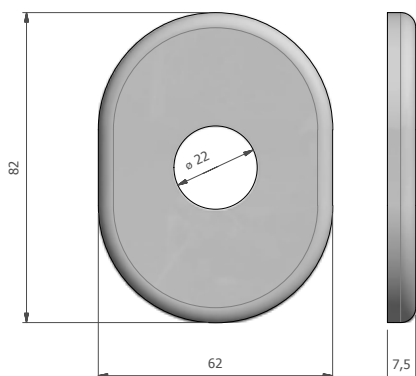

MOSTRINA/MAN

Codice
Code

Finitura
Finishing

MOSTRINA/MAN/AB	Alluminio bronzo - <i>Bronze aluminum</i>
MOSTRINA/MAN/AA	Alluminio argento - <i>Silver aluminum</i>
MOSTRINA/MAN/O	Ottone lucido verniciato - <i>Polished brass</i>
MOSTRINA/MAN/OG	Ottone graffiato - <i>Scratched brass</i>
MOSTRINA/MAN/OS	Ottone satinato - <i>Satin brass</i>
MOSTRINA/MAN/CL	Cromo lucido - <i>Polished chrome</i>
MOSTRINA/MAN/CS	Cromo satinato - <i>Satin chrome</i>

- Supporto plastico specifico per maniglie
- *Specific plastic support for handles*